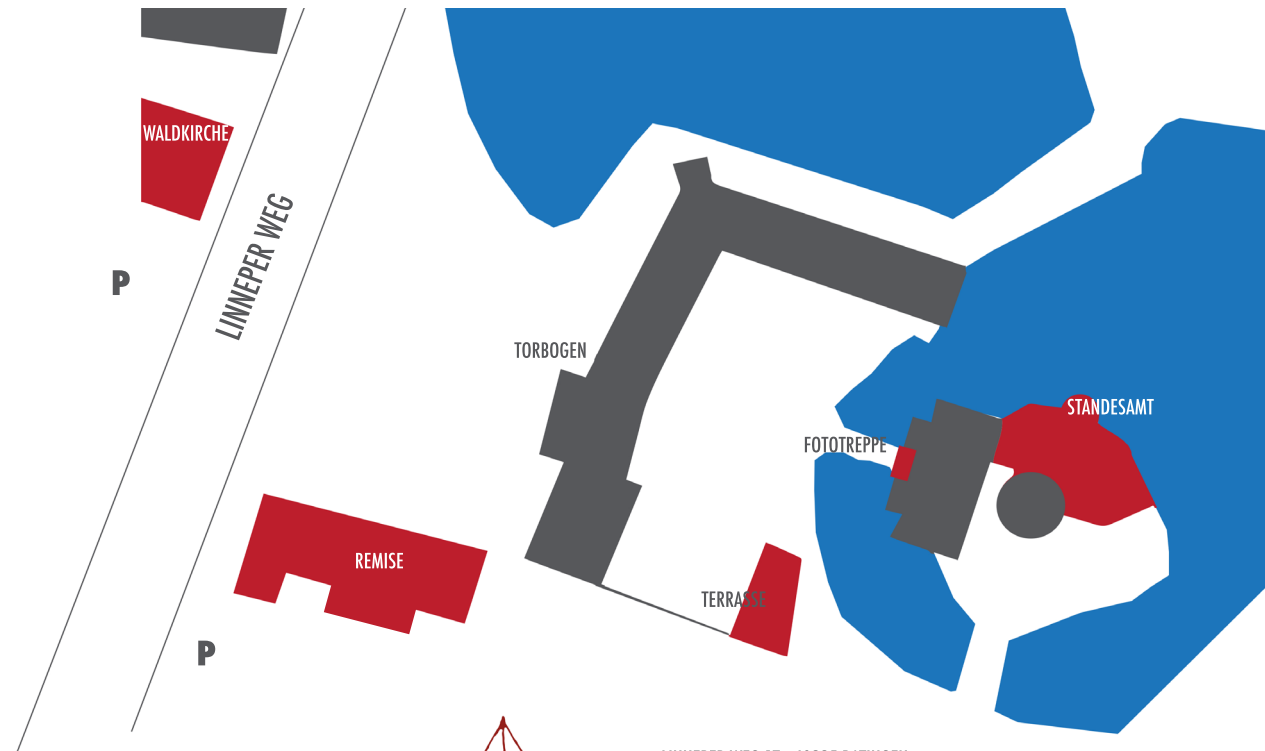

SCHLOSS LINNEP

Die einmalige Kulisse für ihr Event

Ob Traumhochzeit mit Sektempfang in oder am Schloss, rauschende Geburtstagsfeier, exklusive Tagung oder das außergewöhnliche Seminar! Wir haben die gastronomische Idee. Die Remise verbindet Tradition und Innovation in Architektur und Innendesign. Hier kann man in kleiner Runde oder mit bis zu 120 Personen ein Fest ganz nach Ihrem Geschmack feiern.

SCHLOSS LINNENP

Lageplan

LINNEPER WEG 17 40885 RATINGEN
TEL: 02102/ 997 76 36
FAX: 02102/ 997 76 35
WWW.SCHLOSSLINNENP.DE